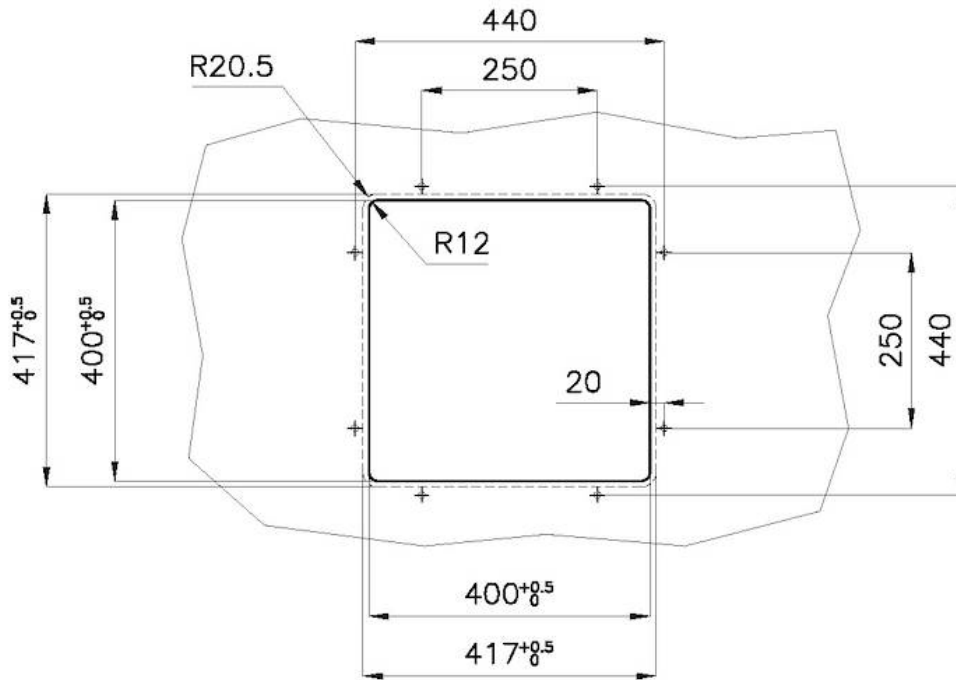

PVD

Colorazione

Gold

Base

45 cm

Larghezza

41.6 cm

Dimensioni

416x416 mm

Misura vasca

400 x 400 mm

Foro incasso

Vedi scheda tecnica

Dotazioni standard

Ganci di fissaggio, piletta, troppo-pieno e sifone, Imballo in scatola

Fori Mixer

Nessun foro di serie

Gocciolatoio

No

Piletta

Piletta 3,5"

Numero vasche

1 vasca

DATI TECNICI

Posizioni fori per fissaggio
Fixing hole positions

- * Lo spessore minima deve essere valutato in base alla resistenza del materiale
- * The minimum thickness must be determined according to the strength of the material