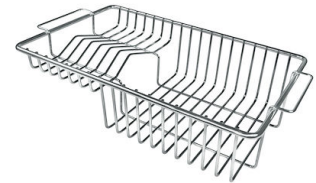

GALLERIA FOTOGRAFICA

ACCESSORI OPZIONALI

Cestello inox
8612 000

Cestello portapiatti inox
8100 303
* solo in abbinamento con l'accessorio
8644 101

Cestello portapiatti inox
8100 201

Griglia portapiatti inox
8100 154

Tagliere in cristallo
8631 300

Tagliere in HPDE
8657 001

Tagliere Twin in HDPE
8644 101

Vaschetta bianca
8153 100

Griglia Black
8100 617

Griglia Black
8100 653

Griglia Black
8100 651

Griglia Black
8100 652