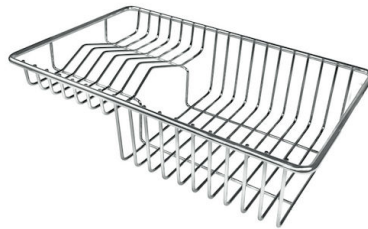

Nessun foro di serie

Gocciolatoio

No

Piletta

Piletta 3,5"

Numero vasche

1 vasca

DATI TECNICI

GALLERIA FOTOGRAFICA

ACCESSORI OPZIONALI

Cestello inox
8612 000

Cestello portapiatti inox
8100 303
* solo in abbinamento con l'accessorio
8644 101

Cestello portapiatti inox
8100 201

Griglia portapiatti inox
8100 154