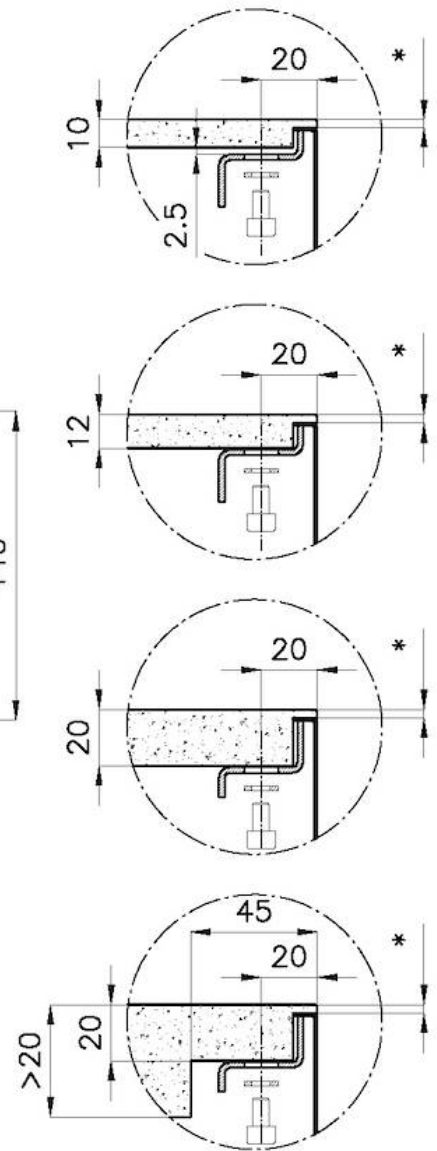

PVD

Colorazione

Gold

Base

45 cm

Larghezza

41.6 cm

Dimensioni

416x416 mm

Misura vasca

400 x 400 mm

Foro incasso

Vedi scheda tecnica

Dotazioni standard

Ganci di fissaggio, piletta, troppo-pieno e sifone, Imballo in scatola

Fori Mixer

Nessun foro di serie

Gocciolatoio

No

Piletta

Piletta 3,5"

Numero vasche

1 vasca

DATI TECNICI

Posizioni fori per fissaggio
Fixing hole positions

- * Lo spessore minima deve essere valutato in base alla resistenza del materiale
- * The minimum thickness must be determined according to the strength of the material