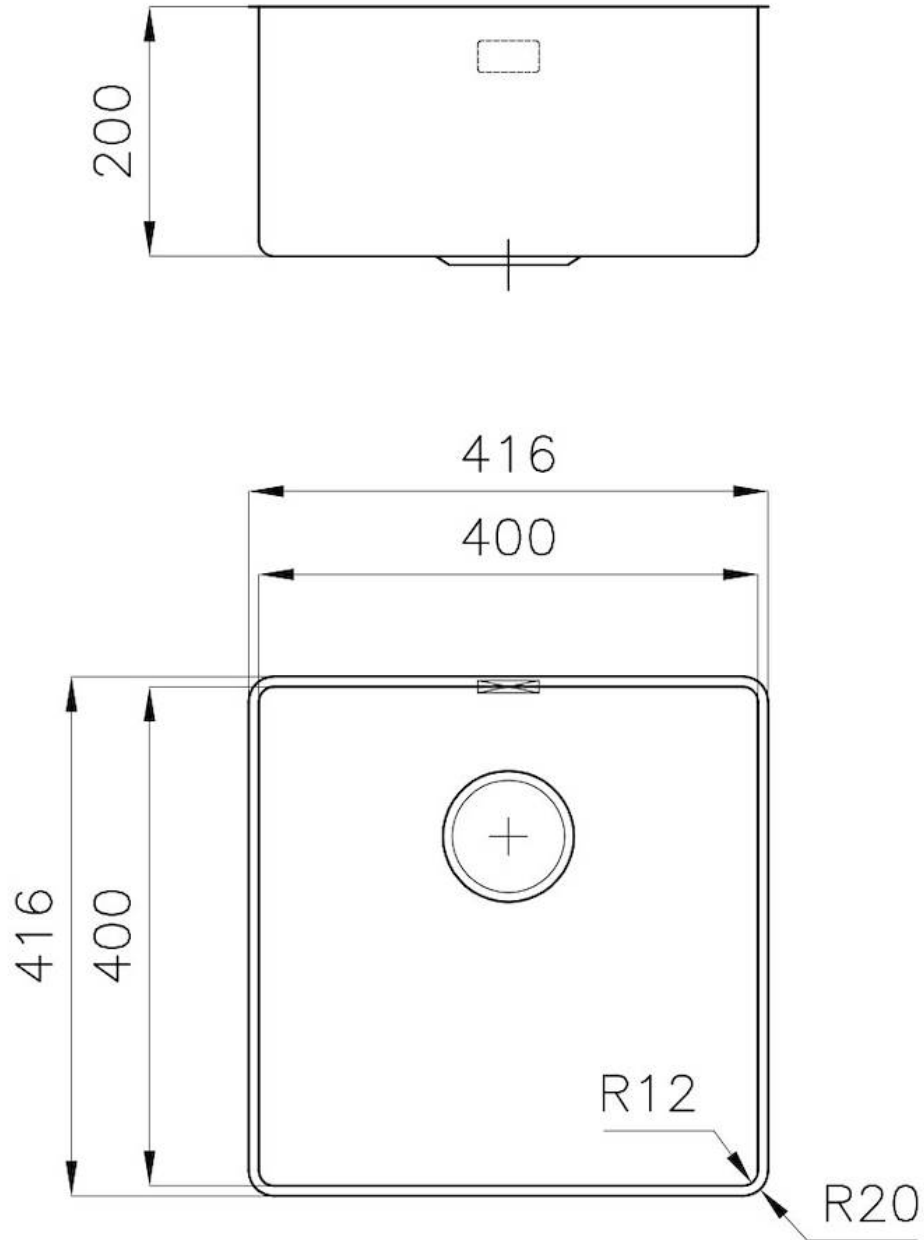

PVD

Colorazione

Gold

Base

45 cm

Larghezza

41.6 cm

Dimensioni

416x416 mm

Misura vasca

400 x 400 mm

Foro incasso

Vedi scheda tecnica

Dotazioni standard

Ganci di fissaggio, piletta, troppo-pieno e sifone, Imballo in scatola

Fori Mixer

Nessun foro di serie

Gocciolatoio

No

Piletta

Piletta 3,5"

Numero vasche

1 vasca

DATI TECNICI